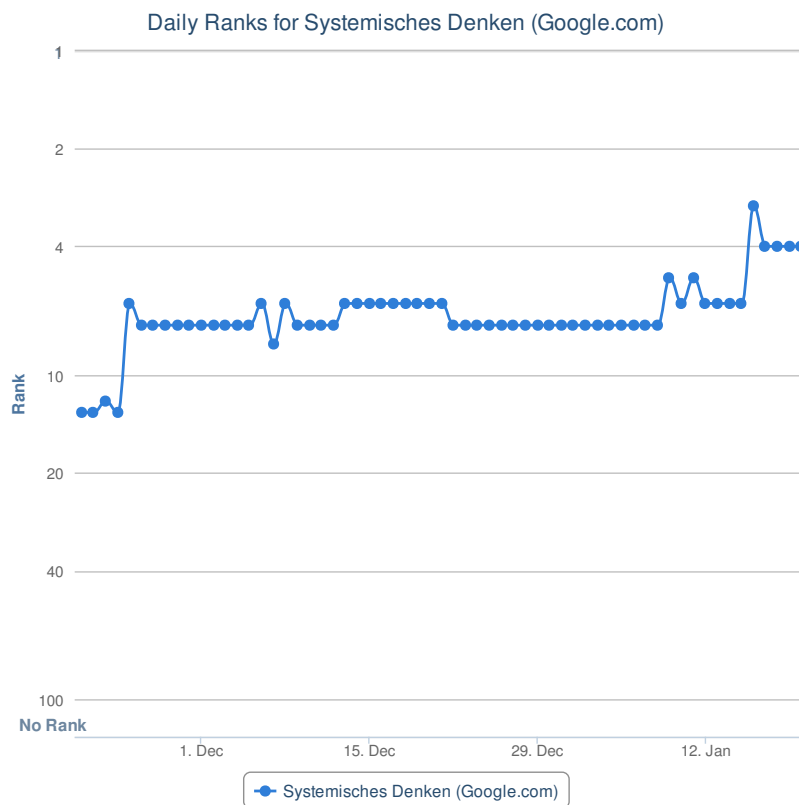

2014-12-14	1
2014-12-13	1
2014-12-12	1
2014-12-11	1
2014-12-10	1
2014-12-09	1
2014-12-08	1
2014-12-07	1
2014-12-06	1
2014-12-05	1
2014-12-04	1
2014-12-03	1
2014-12-02	1
2014-12-01	1
2014-11-30	1
2014-11-29	1
2014-11-28	1
2014-11-27	1
2014-11-26	1
2014-11-25	1
2014-11-24	1
2014-11-23	1
2014-11-22	1
2014-11-21	1

Systemisches Denken (Google.com)

Top rank: **3**

Avg: **6.8**

Date	Rank
2015-01-20	4
2015-01-19	4
2015-01-18	4
2015-01-17	4
2015-01-16	3
2015-01-15	6
2015-01-14	6
2015-01-13	6
2015-01-12	6
2015-01-11	5
2015-01-10	6
2015-01-09	5
2015-01-08	7
2015-01-07	7
2015-01-06	7
2015-01-05	7
2015-01-04	7
2015-01-03	7
2015-01-02	7
2015-01-01	7
2014-12-31	7
2014-12-30	7
2014-12-29	7
2014-12-28	7
2014-12-27	7
2014-12-26	7
2014-12-25	7
2014-12-24	7
2014-12-23	7
2014-12-22	7
2014-12-21	6