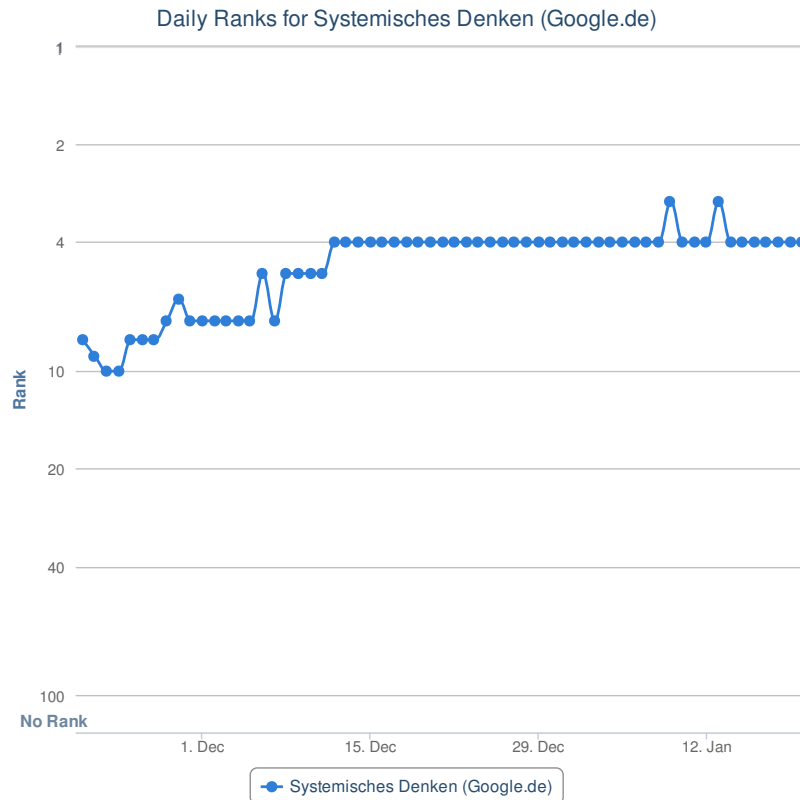

2014-12-02	1
2014-12-01	1
2014-11-30	1
2014-11-29	1
2014-11-28	1
2014-11-27	1
2014-11-26	1
2014-11-25	1
2014-11-24	1
2014-11-23	1
2014-11-22	1
2014-11-21	1

Systemisches Denken (Google.de)

Top rank: **3**

Avg: **5**

Date	Rank
2015-01-20	4
2015-01-19	4
2015-01-18	4
2015-01-17	4
2015-01-16	4
2015-01-15	4
2015-01-14	4
2015-01-13	3
2015-01-12	4
2015-01-11	4
2015-01-10	4
2015-01-09	3
2015-01-08	4
2015-01-07	4
2015-01-06	4
2015-01-05	4
2015-01-04	4
2015-01-03	4
2015-01-02	4
2015-01-01	4
2014-12-31	4
2014-12-30	4
2014-12-29	4
2014-12-28	4
2014-12-27	4
2014-12-26	4
2014-12-25	4
2014-12-24	4
2014-12-23	4
2014-12-22	4
2014-12-21	4
2014-12-20	4
2014-12-19	4
2014-12-18	4
2014-12-17	4
2014-12-16	4
2014-12-15	4
2014-12-14	4
2014-12-13	4
2014-12-12	4
2014-12-11	5
2014-12-10	5
2014-12-09	5